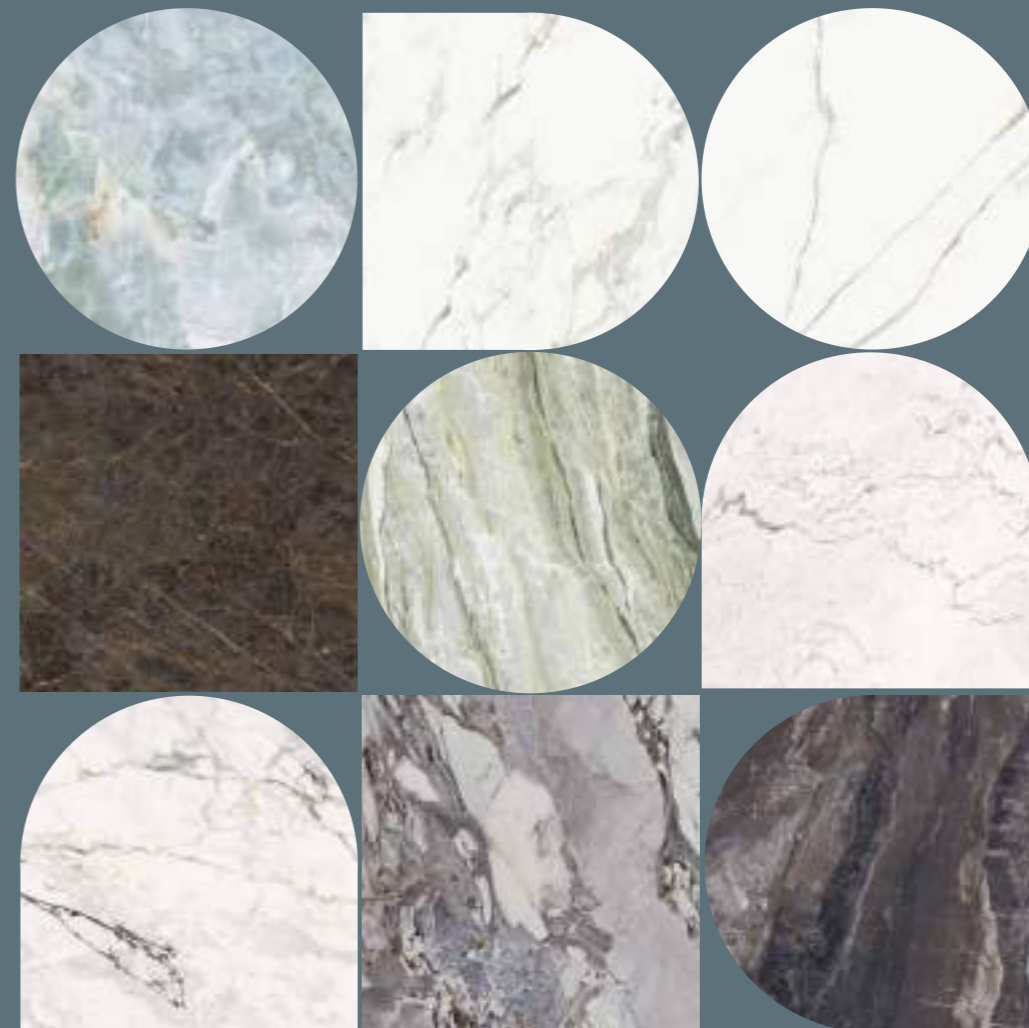

AESTHETICA

Un classicismo rivisitato che sui tradizionali fondi in bianco, beige, grigio e nero, fa irrompere sulla superficie degli accostamenti di colore sorprendenti, affascinanti, inusuali e di grande impatto scenico.

Per il 2022 LaFaenza, sempre attenta alle principali tendenze in fatto di gusto e di decorazioni di interni, decide di continuare l'esplorazione nei confronti dei marmi e di aggiungere alle quattro colorazioni proposte nel 2021 (calacatta extra white, paonazzetto, unico grey, arabescato orobico brown), cinque nuove istanze estetiche, e lo fa a modo suo, con soluzioni fortemente caratterizzate, dallo stile sofisticato.

This restyled classicism combines traditional white, beige, grey and black backgrounds with fascinating and surprising blasts of surface colour to create unusual, high impact effects.

For 2022, LaFaenza, always with a sharp eye on the key trends in taste and interior design, decided to continue exploring the comparisons of marble and adding four colour proposals from 2021 (extra white Calacatta, Paonazzetto, unico grey and Arabescato Orobico brown) and five new aesthetic applications, and it does so in its own way, with solutions strongly characterised by a sophisticated style.

*Onice Azzurro
Calacatta Extra White
Breccia Capraia
Paonazzetto
Statuario Extra White
Unico Grey
Golden Black
Arabescato Orobico Brown
Golden Lighting*