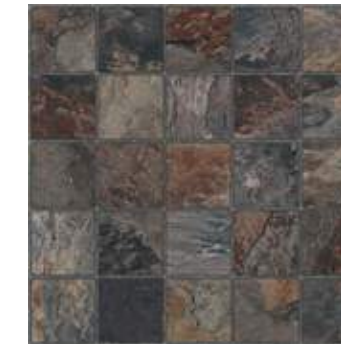

Calzada Ardesia Antislip  
Ocre 45x45 / 18"x18"

GF-20003

Calzada Ardesia Antislip  
Gris 45x45 / 18"x18"

GF-20003

Calzada Ardesia Antislip  
Natural 45x45 / 18"x18"

GF-20003

Deco Calzada Ardesia  
Antislip 45x45 / 18"x18"