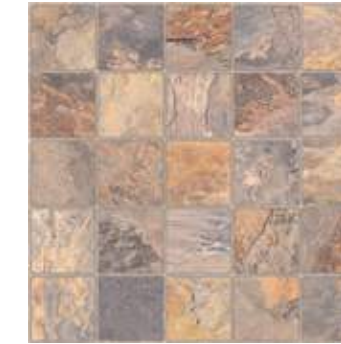

Muro Ardesia Gris  
32x62.5 / 13"x25"

GF-20073

Muro Ardesia Natural  
32x62.5 / 13"x25"

GF-20073

Deco Lys Gris  
32x62.5 / 13"x25"

GF-20003

Calzada Ardesia Antislip  
Almond 45x45 / 18"x18"

GF-20003