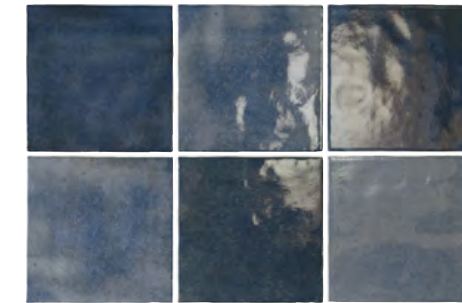

La línea roja indica la superficie esmaltada  
The glazed surface is indicated by a red line  
Die rote Linie zeigt die glasierte Fläche an  
La ligne rouge indique la surface émaillée.

Gold  
24473 EQ-12

Graphite  
24472 EQ-3

Burgundy  
24467 EQ-3

13,2 x 13,2 cm  
5" x 5"

White  
24454 EQ-3

White  
24454 EQ-3

Aqua  
24458 EQ-3

Colonial Blue  
24460 EQ-3