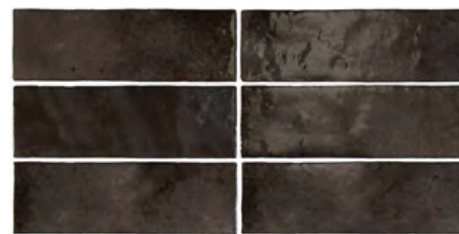

Graphite
24472 EQ-3