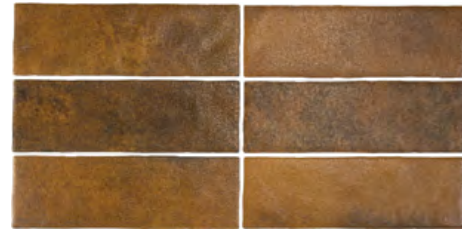

La línea roja indica la superficie esmaltada  
The glazed surface is indicated by a red line  
Die rote Linie zeigt die glasierte Fläche an  
La ligne rouge indique la surface émaillée.

6,5 x 20 cm  
2½" x 8"

White  
24464 EQ-3

Rose Mallow  
24466 EQ-3

Aqua  
24468 EQ-3

Colonial Blue  
24470 EQ-3

Ochre  
24465 EQ-3

Moss Green  
24471 EQ-3

Alabaster  
24469 EQ-3

Gold  
24473 EQ-12

Graphite  
24472 EQ-3

Burgundy  
24467 EQ-3

13,2 x 13,2 cm  
5" x 5"

White  
24454 EQ-3

White  
24454 EQ-3

Aqua  
24458 EQ-3

Colonial Blue  
24460 EQ-3