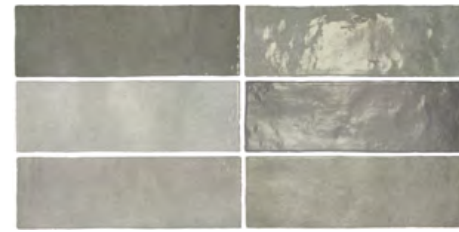

Alabaster
24469 EQ-3