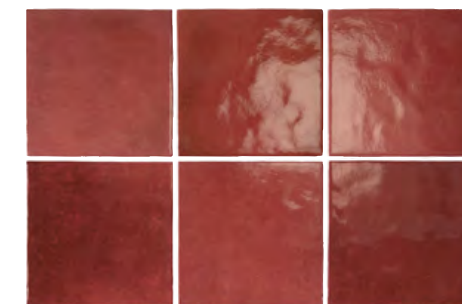

La línea roja indica la superficie esmaltada  
The glazed surface is indicated by a red line  
Die rote Linie zeigt die glasierte Fläche an  
La ligne rouge indique la surface émaillée.

Ochre  
24455 EQ-3

Moss Green  
24461 EQ-3

Alabaster  
24459 EQ-3

Gold  
24463 EQ-12

Graphite  
24462 EQ-3

Burgundy  
24457 EQ-3

**¡Atención! No utilizar productos de limpieza agresivos (como la lejía o el amoníaco).**  
*Warning! Do not use aggressive cleaning products (such as bleach or ammonia).*  
 Achtung! Keine aggressiven Reinigungsmittel (wie Bleichmittel oder Ammoniak) verwenden.  
 Attention ! Ne pas utiliser de produits nettoyants agressifs (tels que l'eau de javel ou l'ammoniac).