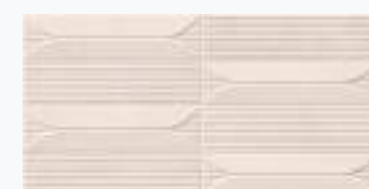

Crema

GF-20085
Aura 32x62,5 / 12,6"x24,6"

Calacatta

Onyx

Crema

GF-20073
Deco Aura 32x62,5 / 12,6"x24,6"

Calacatta

Onyx