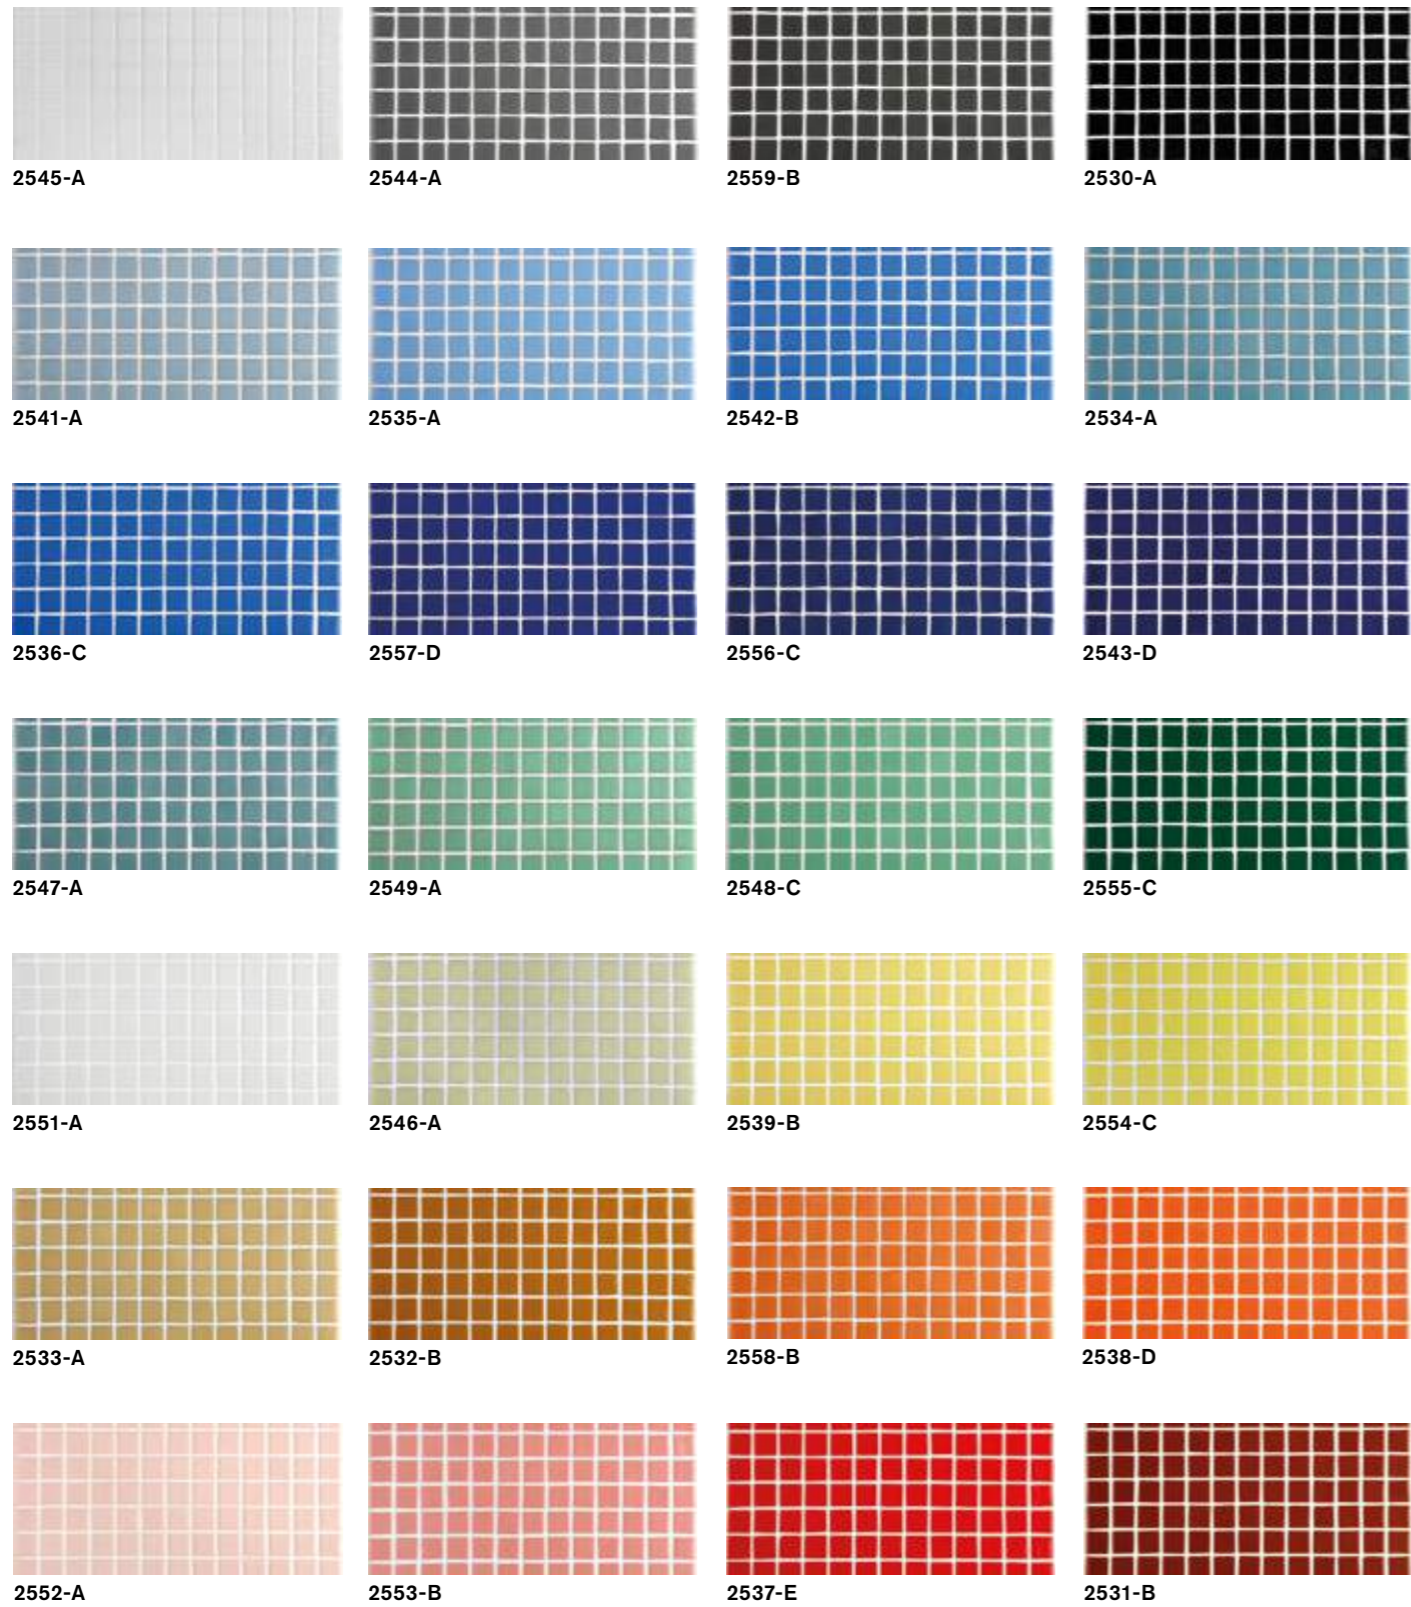

Lisa Collection