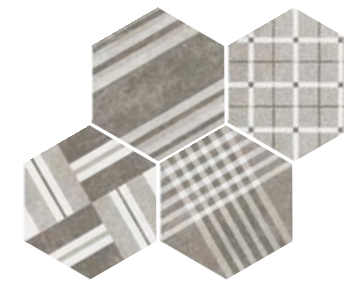

Decoración
Décor / Dekorfliese / Pièce décorée

Cement Geo Grey*
22101 EQ-10D
16 diseños diferentes
16 different designs
16 verschiedene Designs
16 designs différents