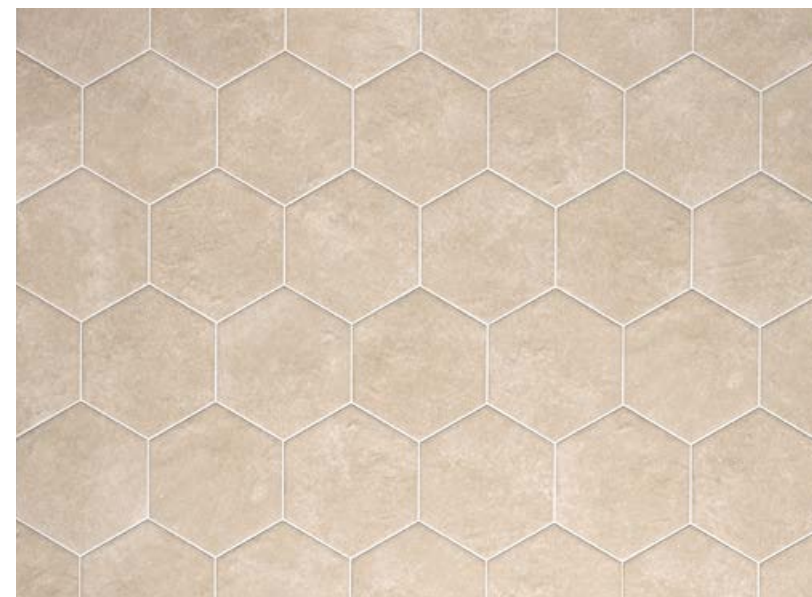

hexatile cement

Porcelánico · Pavimento

Porcelain tile · Floor tile / Feinsteinzeug · Böden / Gres Cérame · Carrelage de sol

EQUIPE

HEXATILE CEMENT

Hexatile Cement White, Geo Grey 17,5 x 20 cm / 7" x 8"

Hexatile Cement White 17,5 x 20 cm / 7" x 8"

Hexatile Cement Sand, Garden Sand 17,5 x 20 cm / 7" x 8"

Porcelánico · Pavimento / Porcelain tile · Floor tile
Feinsteinzeug · Böden / Gres Cérame · Carrelage de sol

Formatos
Sizes / Formate / Formats

17,5 x 20 cm
7" x 8"

Cement White	22092 EQ-3
Cement Sand	22095 EQ-3
Cement Mink	22096 EQ-3
Cement Mud	22097 EQ-3
Cement Grey	22093 EQ-3
Cement Black	22094 EQ-3

Destonificación / Shade variation
Farbschattierungen / Variation de nuances