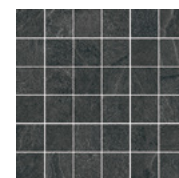

GF-20355B

Deco Lavik Dark  
32x62,5 / 12,6"x24,6"

GF-20355D

Mosaico GF-20045  
Lavik Pearl  
30x30 / 11,8"x11,8"

Mosaico GF-20045  
Lavik Almond  
30x30 / 11,8"x11,8"

Mosaico GF-20045  
Lavik Grey  
30x30 / 11,8"x11,8"