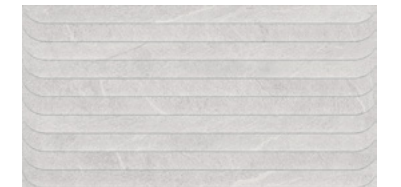

Deco Lavik Pearl
32x62,5 / 12,6"x24,6"

GF-20355D