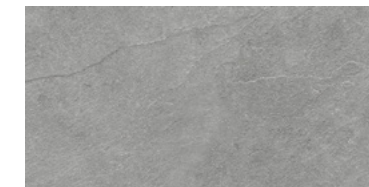

Lavik Grey
32x62,5 / 12,6"x24,6"

GF-20355B