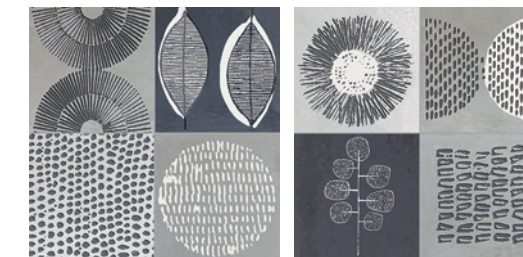

# NAIROBI

PORCELÁNICO ESMALTADO

ANTHELO  
frost proof

MEDIDAS/SIZE 33.15x33.15 cm 13"x13"  
16.5x16.5 cm 6"x6"

# NAIROBI

GF-20085

Nairobi Gris  
33.15x33.15 / 13"x13"

GF-20045

Mosaico Nairobi Gris  
16.5x16.5 / 6"x6"

GF-20095

Taco Nairobi Gris  
16.5x16.5 / 6"x6"