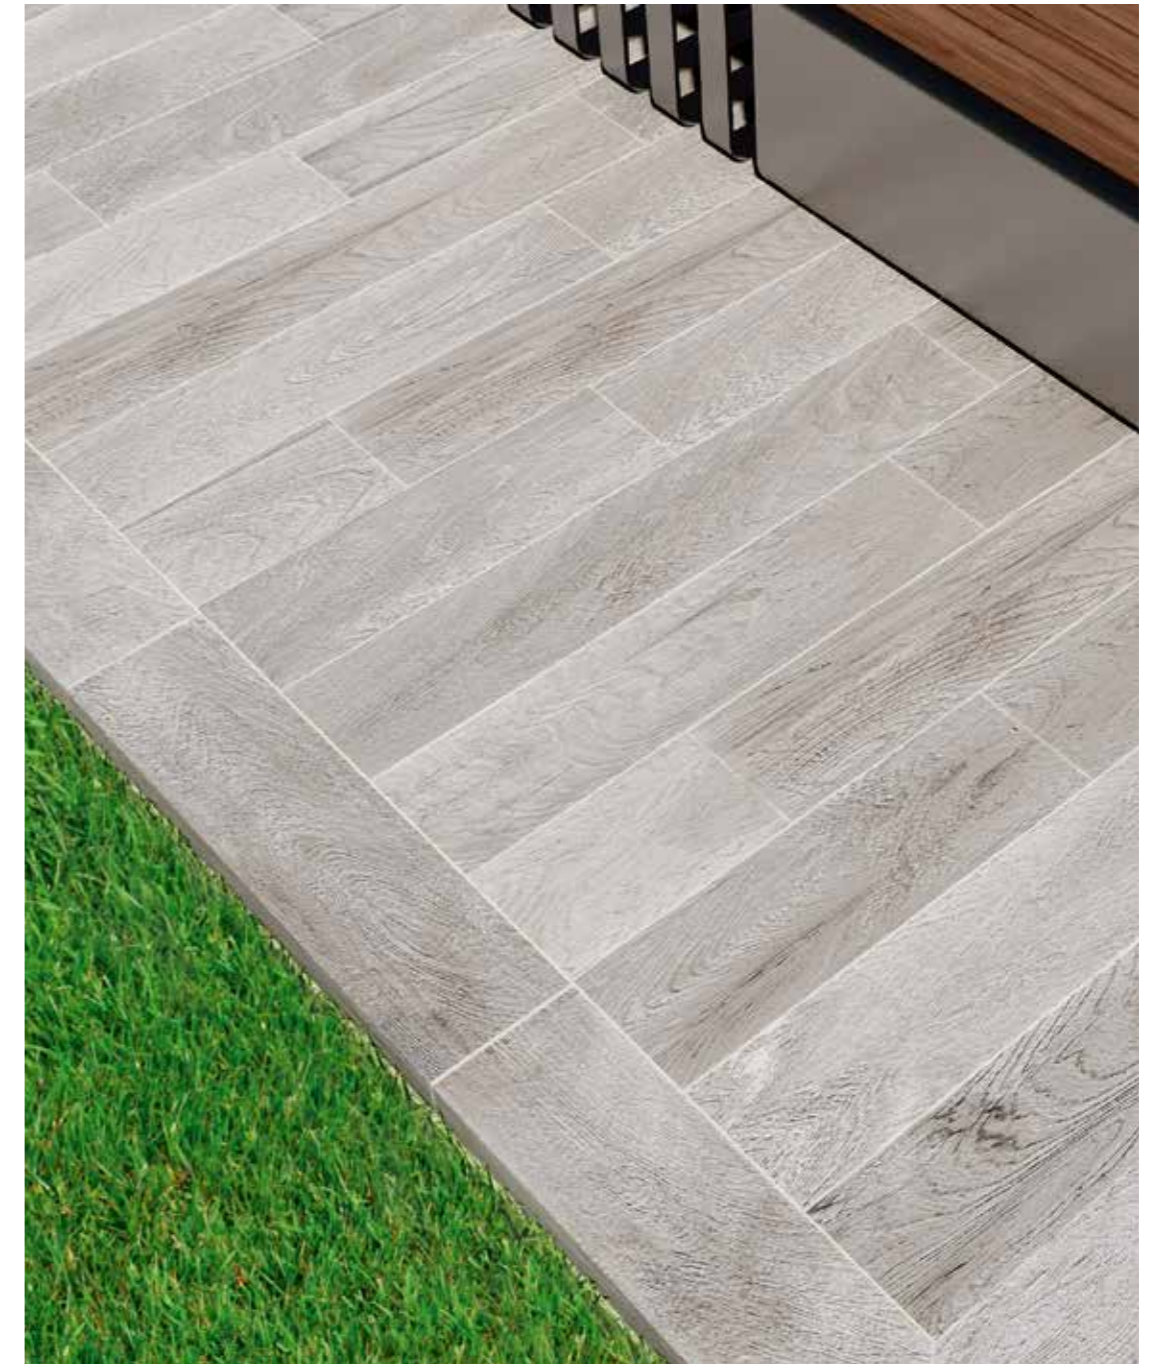

↑
GREY | 15x90 cm R outdoor_6"x36" R outdoor
elemento "L" monolitico outdoor 15x61x4 cm_6"x24"x1³/₄"

IVORY | 20,3x122,6 cm R_8"x48" R
←