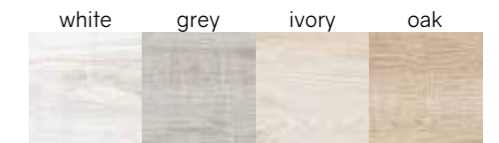

Formati / Sizes /
Formats / Formate

 40x122 cm RS . 16"x48" RS grey, brown, melange	 45x90 cm RS . 18"x36" RS grey, brown, melange
--	---

NORTH WIND

Rivestimento coordinato / Matching wall tiles /
Faïences coordonnées / Koordinierte wandfliesen:
NORTH WIND 20x50 cm 8"x24"

Bicottura tradizionale / Traditional double fired /
Traditionnelle double feu / Zweibrandfliesen

Colori / Colours / Couleurs / Farben

Formati / Sizes / Formats / Formate

 20x50 cm . 8"x20" N tutti i colori . all colors . toutes les couleurs . alle Farben
--