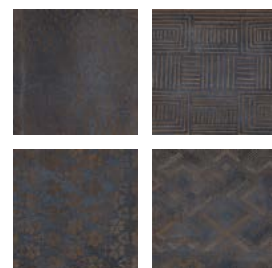

33,15x33,15 cm / 13,1"x13,1"
16,5x16,5 cm / 6,5"x6,5"
32x62,5 cm / 12,6"x24,6"

Taco Pandora Blanco
GF-20305D
16,5x16,5 cm / 6,5"x6,5"

Pandora Blanco GF-20300C
33,15x33,15 / 13,1"x13,1"

Mosaico Pandora Blanco
GF-20045
30x30 cm / 11,8"x11,8"

Deco Pandora Blanco 32x62,5 / 12,6"x24,6" GF-20355C

Taco Pandora Crema
GF-20305D
16,5x16,5 cm / 6,5"x6,5"

Pandora Crema GF-20300C
33,15x33,15 / 13,1"x13,1"

Mosaico Pandora Crema
GF-20045
30x30 cm / 11,8"x11,8"

Deco Pandora Crema 32x62,5 / 12,6"x24,6" GF-20355C

Taco Pandora Dark
GF-20305D
16,5x16,5 cm / 6,5"x6,5"

Pandora Dark GF-20300C
33,15x33,15 / 13,1"x13,1"

Mosaico Pandora Dark
GF-20045
30x30 cm / 11,8"x11,8"