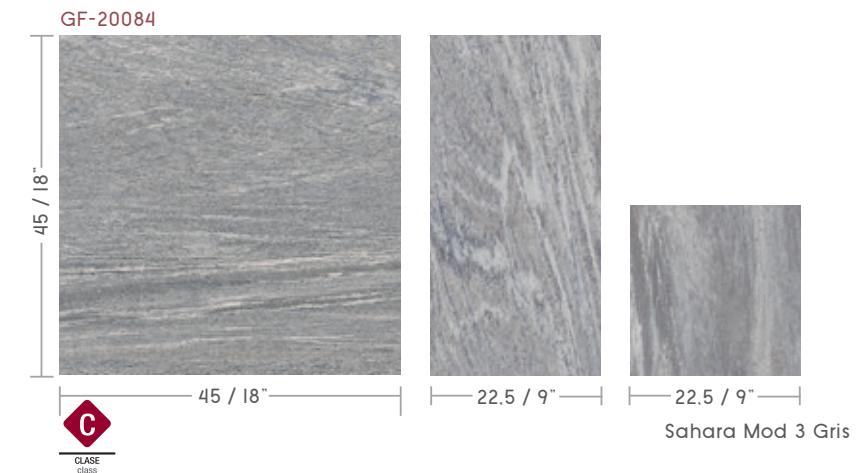

GF-20086

Rodapie N 8x45*

Disponible en todos los colores.
Available in all colours.

Colocaciones sugeridas

PACKING

formato	artículo	pzs./cj.	m2/cj.	cj/epal.	m2/epal.	kg/cj.	kg/m2	kg/epal.
45X45	SAHARA MOD3*	12	1.42	44	62.48	30.28	21.33	1.333
8X45	ROD.N SAHARA	26	0.94	60	1.560 pzs	15.6	0.6 /pza	936

* Modelo Multiformato: 4 piezas de cada tamaño
Mod multi-format : 4 pieces of each size

SAHARA MOD 3

Sahara Mod 3 Blanco

Sahara Mod 3 Gris

Sahara Mod 3 Crema