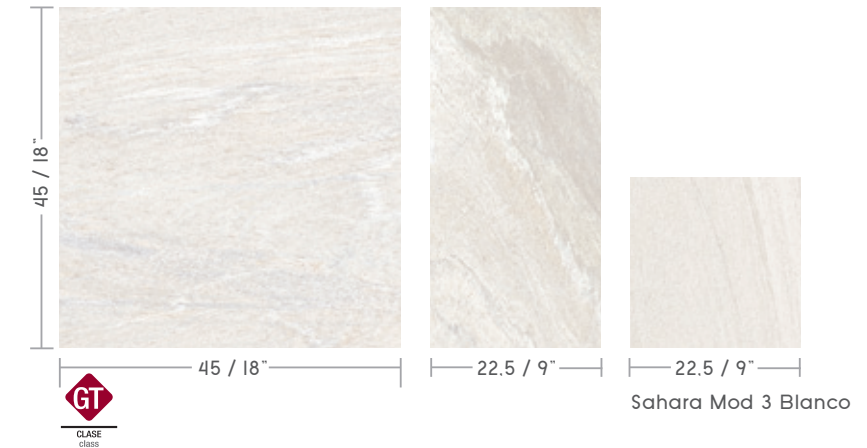

GF-20003

Sahara Blanco
Sahara Antislip Blanco
45x45 / 18"x18"

GF-20003

Sahara Crema
Sahara Antislip Crema
45x45 / 18"x18"

SAHARA MOD 3

PORCELÁNICO ESMALTADO

MEDIDAS/SIZE

22.5x22.5 cm	9"x9"
22.5x45 cm	9"x18"
45x45 cm	18"x18"

GF-20086

Rodapie N 8x45*

Disponible en todos los colores.
Available in all colours.

Colocaciones sugeridas

PACKING

formato	artículo	pzs./cj.	m2/cj.	cj/epal.	m2/epal.	kg/cj.	kg/m2	kg/epal.
45X45	SAHARA MOD3*	12	1.42	44	62.48	30.28	21.33	1.333
8X45	ROD.N SAHARA	26	0.94	60	1.560 pzs	15.6	0.6 /pza	936

* Modelo Multiformato: 4 piezas de cada tamaño
Mod multi-format : 4 pieces of each size

SAHARA MOD 3

Sahara Mod 3 Blanco

Sahara Mod 3 Gris

Sahara Mod 3 Crema