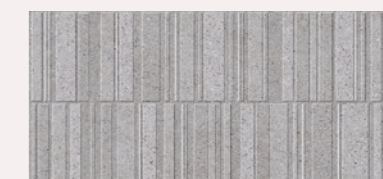

Deco Sassi Beige 45x90 / 18"x35" · Sassi Beige 45x90 / 18"x35" · Belsize Natural 60x120 / 24"x47"

Deco Sassi Blanco 45x90 / 18"x35" · Sassi Gris 45x90 / 18"x35"

SASSI

#Concrete_gayaforesTiles

Colección de cemento de diseño puro y suave textura que viste espacios habitables, cálidos y sofisticados. Las superficies continuas del modelo Sassi proporcionan un calculado sentido de la moderación, dan forma a los interiores más silenciosos y acogedores, donde refugiamos del ajetreo de la calle, donde alejamos del mundanal ruido.

Una cuidada paleta de colores suaves, Marengo, Gris, Arena, Beige y Blanco, y una gráfica tranquila y compacta permiten que el Sassi perdure en el tiempo, sobreviviendo a los caprichos de la moda y manteniendo una belleza profunda y reflexiva para unos espacios duraderos y eternos.

CF-20073
Deco Sassi 32x62,5 / 13"x25"

Blanco

Beige

Arena

Gris

Marengo