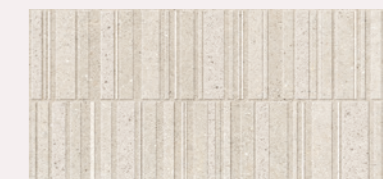

CF-20101_Sassi 60x120 / 24"x47"
CF-20103_Rect. Sassi 59,1x119,1 / 23"x47"

SASSI

#Concrete_gayaforesTiles

Deco Sassi Beige 45x90 / 18"x35" · Sassi Beige 45x90 / 18"x35"

CF-20083
Sassi 45x90 / 18"x35"

CF-20067
Deco Sassi 45x90 / 18"x35"

CF-20045
Mosaico Sassi 30x30 / 12"x12"

CF-20085
Sassi 32x62,5 / 13"x25"

CF-20073
Deco Sassi 32x62,5 / 13"x25"

Beige