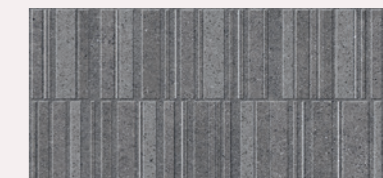

Deco Sassi Beige 45x90 / 18"x35" · Sassi Beige 45x90 / 18"x35" · Belsize Natural 60x120 / 24"x47"

Deco Sassi Blanco 45x90 / 18"x35" · Sassi Gris 45x90 / 18"x35"

SASSI

#Concrete_gayaforesTiles

Colección de cemento de diseño puro y suave textura que viste espacios habitables, cálidos y sofisticados. Las superficies continuas del modelo Sassi proporcionan un calculado sentido de la moderación, dan forma a los interiores más silenciosos y acogedores, donde refugiamos del ajetreo de la calle, donde alejamos del mundanal ruido.

Una cuidada paleta de colores suaves, Marengo, Gris, Arena, Beige y Blanco, y una gráfica tranquila y compacta permiten que el Sassi perdure en el tiempo, sobreviviendo a los caprichos de la moda y manteniendo una belleza profunda y reflexiva para unos espacios duraderos y eternos.

CF-20073
Deco Sassi 32x62,5 / 13"x25"

Blanco

Beige

Arena

Gris

Marengo