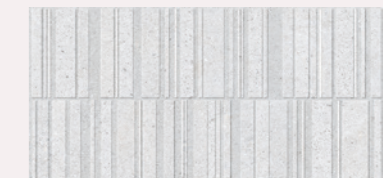

CF-20073
Deco Sassi 32x62,5 / 13"x25"

Blanco