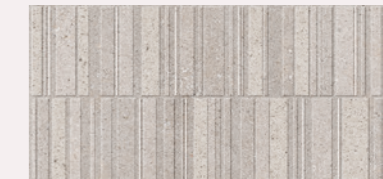

CF-20101_Sassi 60x120 / 24"x47"
CF-20103_Rect. Sassi 59,1x119,1 / 23"x47"

SASSI

#Concrete_gayaforesTiles

Deco Sassi Beige 45x90 / 18"x35" · Sassi Beige 45x90 / 18"x35"

CF-20083
Sassi 45x90 / 18"x35"

CF-20067
Deco Sassi 45x90 / 18"x35"

CF-20045
Mosaico Sassi 30x30 / 12"x12"

CF-20085
Sassi 32x62,5 / 13"x25"

CF-20073
Deco Sassi 32x62,5 / 13"x25"

Arena